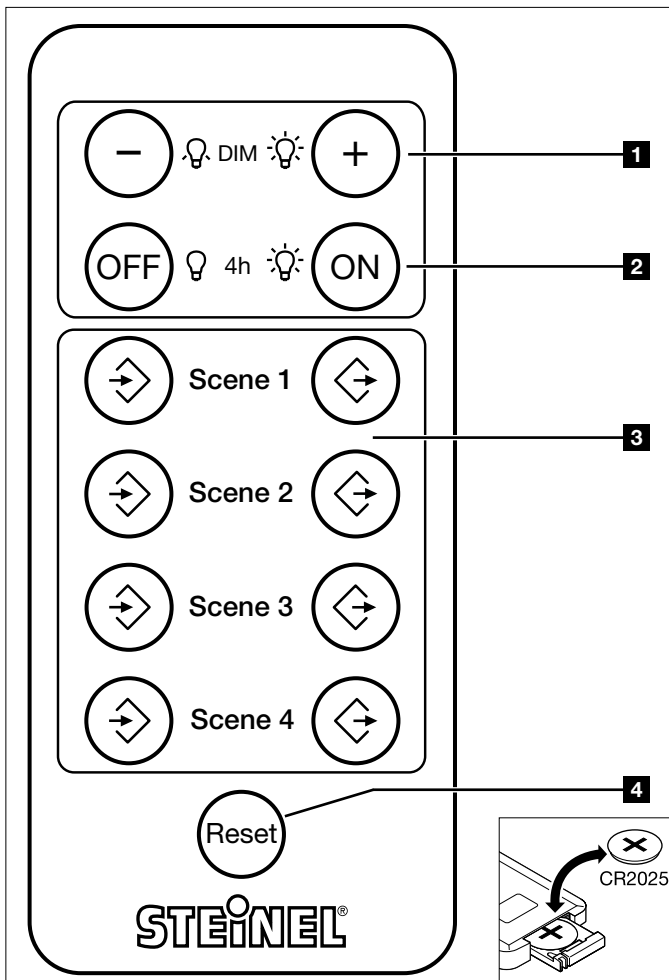

Presence Control PRO

IR Quattro KNX • IR Quattro HD KNX
HF 360 KNX • DUAL HF KNX

i

RC 7

110018796 02/2012_C

Das Prinzip

Für die Presence Control PRO KNX Melder besteht die Möglichkeit den gewünschten Helligkeitssollwert über eine Infrarot-Fernbedienung einzustellen und bis zu 4 Szenen zu speichern. Zusätzlich besteht die Option für 4 Stunden Dauerlichtbetrieb AUS oder AN zu schalten.

Funktionen

Dimmfunktion

☾ DIM ☽ **1** Dimlevel verringern bzw. erhöhen.
Einstellen des gewünschten Helligkeits-Sollwert. Die zuletzt gewählte Einstellung bleibt dabei jeweils erhalten.

Licht AN/AUS

☾ 4h ☽ **2** Durch Tastendruck 4 Stunden Dauer AUS oder Dauer AN.

Szene 1-4 speichern

- 3** speichert die jeweilige Szene
 aktiviert die jeweilige Szene

Reset

4 Zurücksetzen der Werte des Melders auf die zuletzt vorgenommenen ETS Software-Einstellungen. Falls der Melder im 4 h Modus ist, wird nur dieser beendet. Danach läuft eine 5 Sek. Sperrzeit der Taste Reset. Erst durch erneutes Drücken (nach 5 Sek.) werden die Werte auf die ETS-Einstellungen zurückgesetzt.