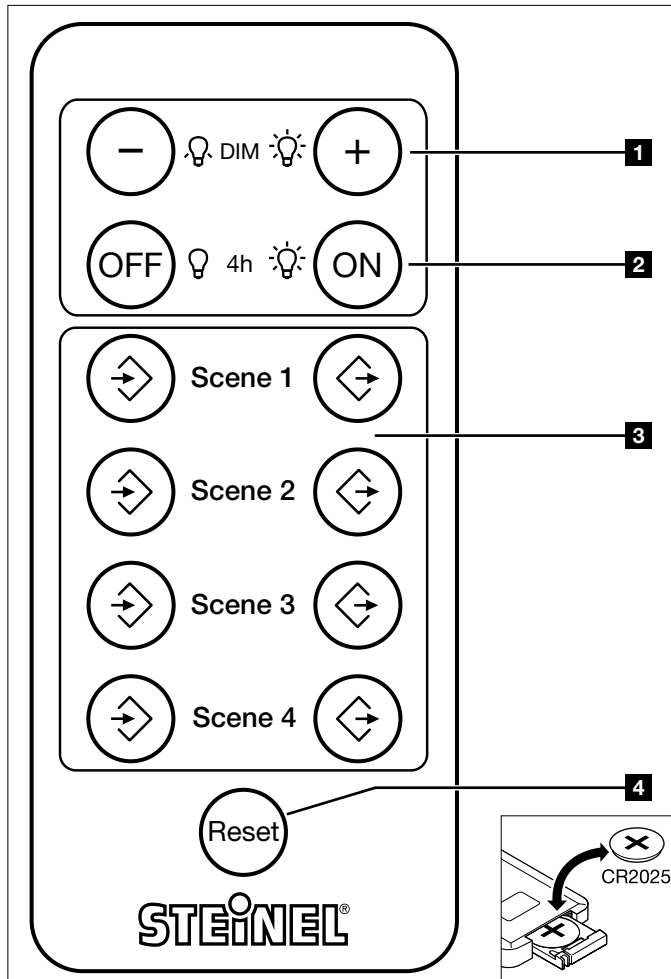

Presence Control PRO

IR Quattro KNX • IR Quattro HD KNX
HF 360 KNX • DUAL HF KNX

i

RC 7

110018796 02/2012_C

Le principe

Le détecteur Presence Control PRO KNX permet de régler la valeur de luminosité de consigne souhaitée par l'intermédiaire d'une télécommande infrarouge et de mémoriser jusqu'à 4 différentes scènes. De plus, il est possible d'allumer ou d'éteindre l'éclairage permanent pour la durée de 4 heures.