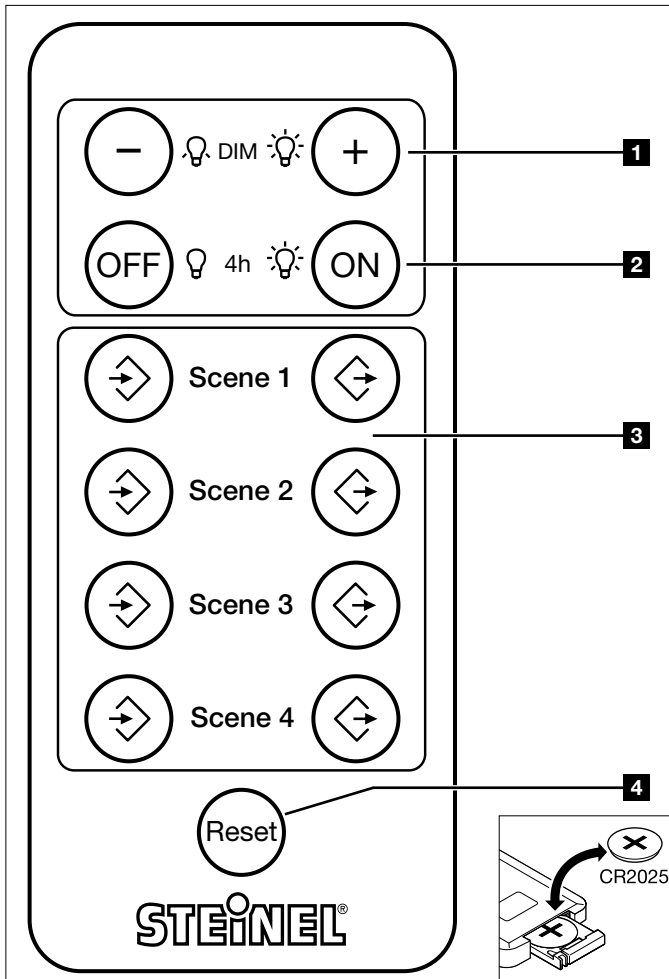

Presence Control PRO

IR Quattro KNX • IR Quattro HD KNX
HF 360 KNX • DUAL HF KNX

i

RC 7

110018796 02/2012_C

Principas

Judesio sensoriu „Control PRO KNX“ naudojantis nuotoliniu infraraudonųjų spindulių pultu galima nustatyti pagėdijamą apšvietimo reikšmes ir sukurti bei išsaugoti keturias scenas. Be to, galima 4 valandoms ĮJUNGTI arba IŠJUNGTI pastovų apšvietimą.