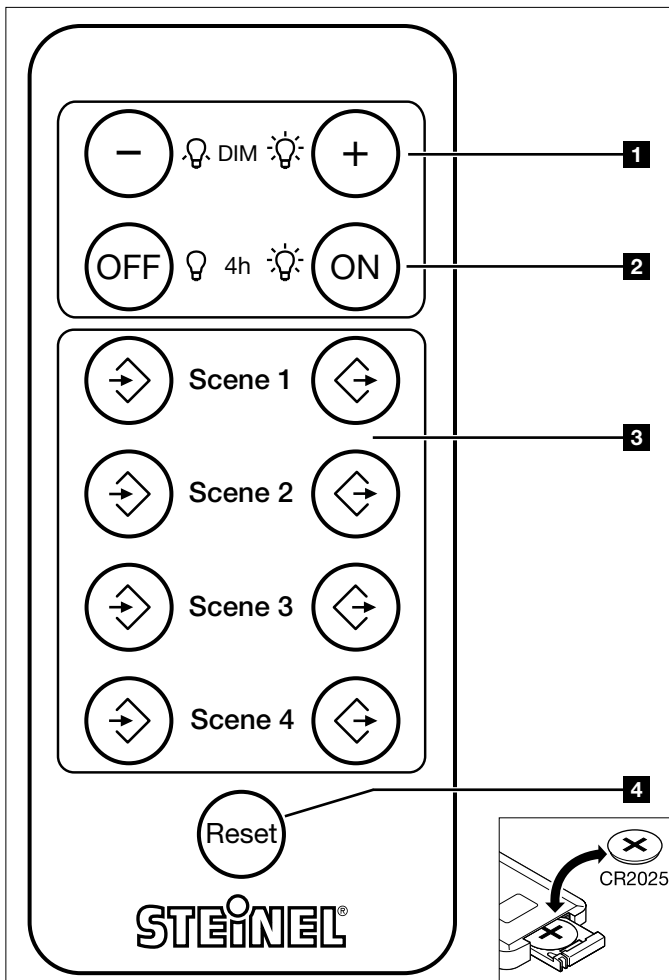

Presence Control PRO

IR Quattro KNX • IR Quattro HD KNX
HF 360 KNX • DUAL HF KNX

i

RC 7

110018796 02/2012_C

Princip rada

Kod dojavnika Presence Control PRO KNX postoji mogućnost da se željena vrijednost svjetloće podesi pomoću infracrvenog daljinskog upravljača i sprema do 4 scene. Osim toga postoji mogućnost da se pogon stalnog svjetla ISKLJUČI ili UKLJUČI na 4 sata.