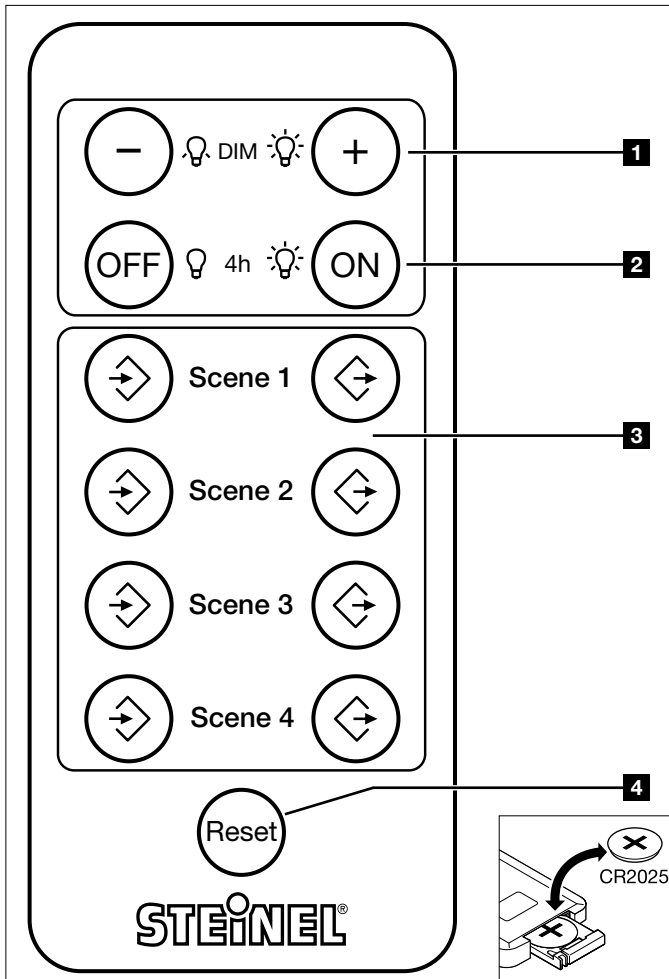

Presence Control PRO

IR Quattro KNX • IR Quattro HD KNX
HF 360 KNX • DUAL HF KNX

i

RC 7

110018796 02/2012_C

SUOMI

Toimintaperiaate

Presence Control PRO KNX -tunnistimelle voidaan asettaa haluttu valaistuksen säätöarvo infrapuna-kauko-säätimellä, ja sille voidaan tallentaa enintään neljä valaistustilannetta. Sen lisäksi on mahdollista kytkä jatkuva valaistus pois päältä tai päälle neljän tunnin ajaksi.

Toiminnot

Himmennystoiminto

☾ DIM ☼ **1** Valaistuksen kirkkauden säätö.
Halutun kirkkauden asetusarvon asettaminen. Viimeksi valittu asetus jää kulloinkin voimaan.

Valo PÄÄLLÄ/POIS

☾ 4h ☼ **2** Valaistus pois päältä tai päälle neljän tunnin ajaksi.

Valaistustilanteen 1-4 tallentaminen

1. **3** tallentaa kulloisenkin valaistustilanteen
    aktivoi kulloisenkin valaistustilanteen

Reset

1. **4** Tunnistimen arvojen palauttaminen viimeksi tehtyihin ETS-ohjelmiston asetuksiin. Jos tunnistin on neljän tunnin toiminnossa, vain se lopetetaan. Reset-painike on sen jälkeen lukittu viiden sekunnin ajan. Arvot palautetaan ETS-asetuksiin vasta, kun painiketta painetaan uudelleen (viiden sekunnin kuluttua).

Toimintatakuu

Tämä STEINEL-tuote on valmistettu huolellisesti, ja sen toiminta ja turvallisuus on testattu voimassa olevien määräysten mukaisesti. Tuotantoa valvotaan pistokokein. STEINEL myöntää takuun tuotteen moitteettomalle toiminnalle ja rakenteelle. Takuuaika on 36 kuukautta ostopäivästä alkaen. Tänä aikana Steinel vastaa kaikista materiaali- ja valmistusvirtoista valintansa mukaan joko korjaamalla tai vaihtamalla vialliset osat. Takuun piiriin eivät kuulu kuluvat osat eivätkä vahingot, jotka ovat aiheutuneet väärästä huollosta tai käsittelystä tai vierasosien käytöstä. Takuu ei koske laitteiden muille esineille mahdollisesti aiheuttamia vahinkoja. Viallinen laite toimitetaan yhdessä lyhyen virhekuvuksen ja ostokuitin kanssa (ostopäivämäärä ja myyjäliikkeen leima) hyvin pakattuna lähimpään huoltopisteeseen. Takuu raukeaa, jos tuotetta on avattu enemmän kuin tuotteen asentaminen vaatii.

Palvelu

Takuuajan jälkeen tai takuun piiriin kuulumattoman vian ollessa kyseessä laite voidaan korjata huoltopalvelussamme. Huom! Ennen lähettämistä pyydä korjauksesta hinta-arvio. Pyydämme lähettämään tuotteen hyvin pakattuna lähimpään huoltopisteeseen.

TOIMINTA

TAKUU

FIN

Service