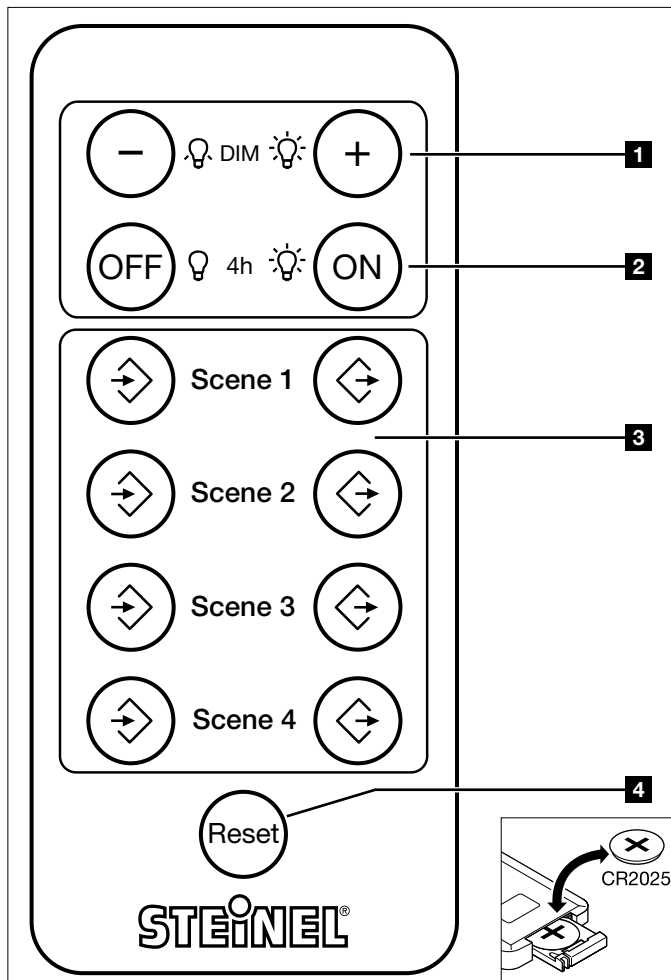

Presence Control PRO

IR Quattro KNX • IR Quattro HD KNX
HF 360 KNX • DUAL HF KNX

i

RC 7

110018796 02/2012_C

Il principio

Per il rilevatore di presenza Control PRO KNX vi è la possibilità di impostare il valore di luminosità nominale desiderato tramite un telecomando a raggi infrarossi e di memorizzare fino a 4 scenari. Inoltre vi è l'opzione di attivare o disattivare il funzionamento a luce continua per 4 ore.