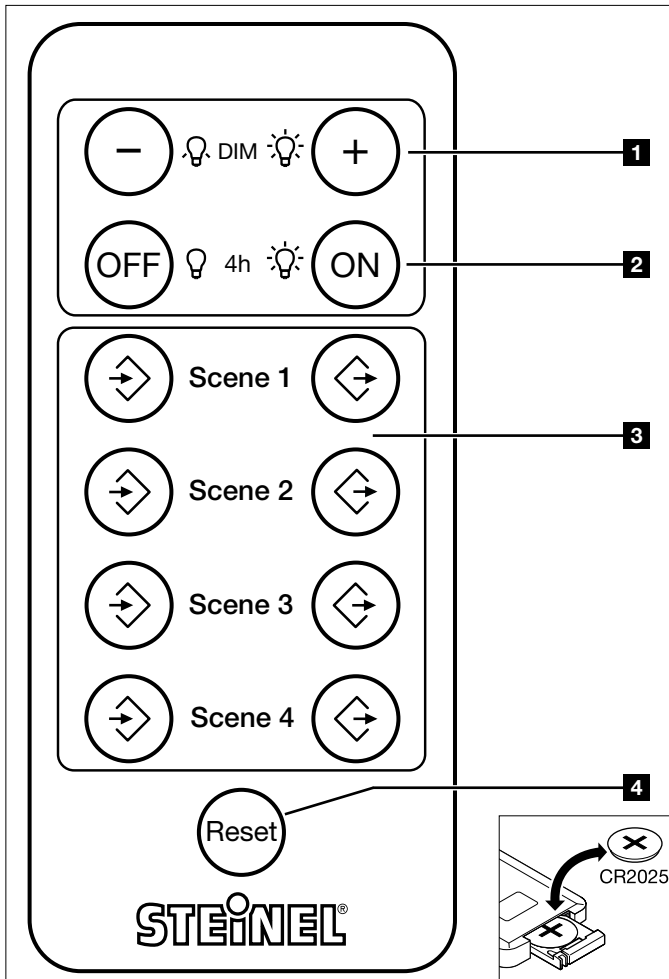

Presence Control PRO

IR Quattro KNX • IR Quattro HD KNX
HF 360 KNX • DUAL HF KNX

i

RC 7

110018796 02/2012_C

РУССКИЙ

RUS

Принцип действия

Для датчика Presence Control PRO KNX существует возможность регулировать необходимого заданного значения освещенности посредством ИК-пульта дистанционного управления и сохранение до 4 сценариев. Дополнительно существует опция включения/выключения на 4 часа режима постоянного освещения.

Эксплуатация

Функция регулировки

☾ DIM ☼ 1 Уменьшение или увеличение уровня регулировки.

Регулировка необходимого заданного значения освещенности. При этом соответственно сохраняется последняя выбранная настройка.

Свет ВКЛ./ВЫКЛ.

☾ 4h ☼ 2 Нажатием кнопки пост. ВКЛ. или пост. ВЫКЛ. на 4 часа.

Сохранение сценариев 1-4

- 3 сохраняет соответствующий сценарий
- активирует соответствующий сценарий

Сброс

- 4 Сброс значений датчика на последние выполненные настройки ПО ETS. Если датчик находится в режиме 4 ч, то этот режим завершается. Затем в течение 5 сек кнопка Reset блокирована. Только после повторного нажатия (через 5 сек.) значения сбрасываются на настройки в ETS.

Гарантийные обязательства

Данное изделие производства STEINEL было с особым вниманием изготовлено и испытано на работоспособность и безопасность эксплуатации соответственно действующим инструкциям, а потом подвергнуто выборочному контролю качества. Фирма STEINEL гарантирует высокое качество и надежную работу изделия. Гарантийный срок эксплуатации составляет 36 месяцев со дня продажи изделия. Фирма обязуется устранить недостатки, которые возникли вследствие недоброкачественности материала или в результате дефектов конструкции. Дефекты устраняются путем ремонта изделия либо заменой неисправных деталей по усмотрению фирмы. Гарантия не распространяется на дефектные изнашивающиеся части, на повреждения и дефекты, возникшие в результате ненадлежащей эксплуатации и ухода, а также на повреждения, последовавшие в результате использования деталей других фирм. Фирма не несет ответственности за повреждения предметов третьих лиц, вызванных эксплуатацией изделия. Гарантия предоставляется только в том случае, если изделие в собранном и упакованном виде с кратким описанием неисправности было отправлено вместе с приложенным кассовым чеком или квитанцией (с датой продажи и печатью торгового предприятия), по адресу сервисной мастерской.

Сервисное обслуживание

По истечении гарантийного срока или при наличии неполадок, исключающих гарантию, наше сервисное предприятие предлагает свои услуги. В таких случаях, просим отправлять изделие в упакованном виде в ближайшую сервисную мастерскую.

Service