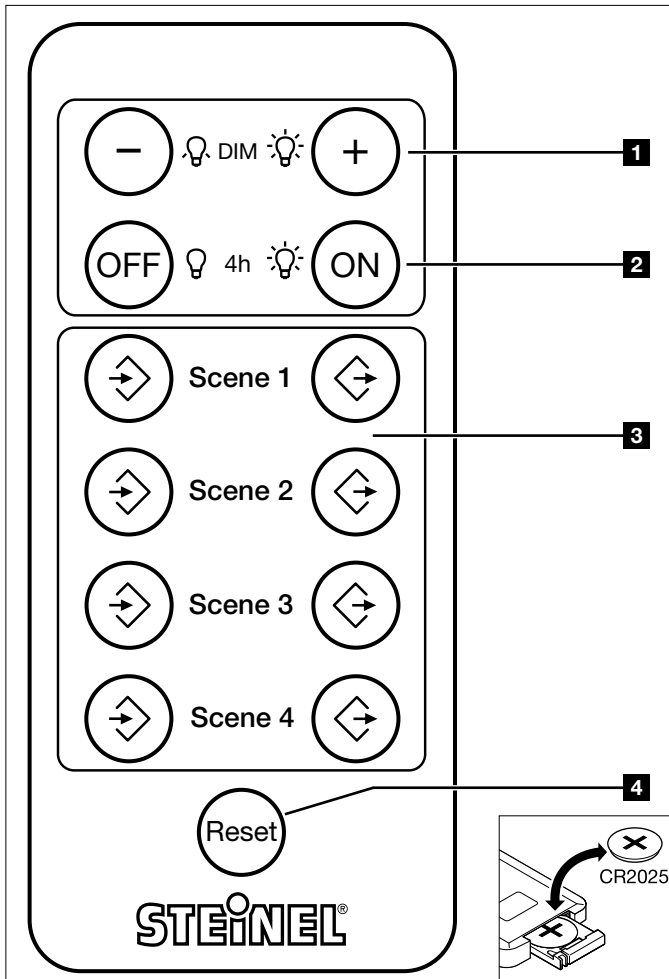

Presence Control PRO

IR Quattro KNX • IR Quattro HD KNX
HF 360 KNX • DUAL HF KNX

i

RC 7

110018796 02/2012_C

Principiul de funcționare

senzorul Presence Control PRO KNX vă oferă posibilitatea de a regla nivelul dorit al luminii din încăpere cu ajutorul unei telecomenzi cu infraroșu și de a memora până la 4 programe. În plus există opțiunea de a activa sau dezactiva regimul de funcționare continuă pentru o perioadă de 4 ore.