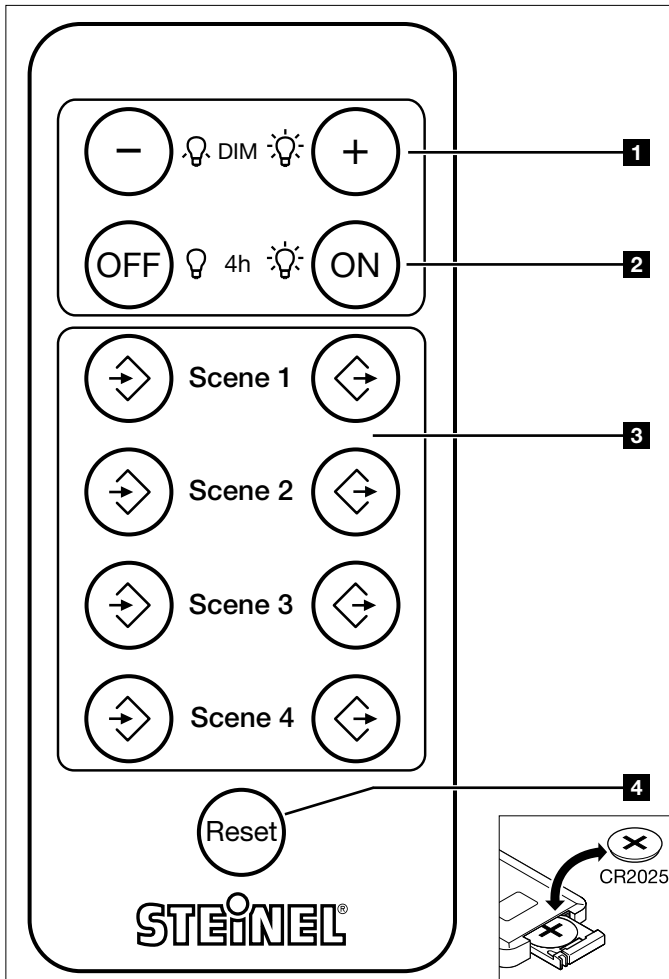

Presence Control PRO

IR Quattro KNX • IR Quattro HD KNX
HF 360 KNX • DUAL HF KNX

i

RC 7

110018796 02/2012_C

EESTI

Põhimõte

Presence Control PRO KNX anduri puhul on võimalik soovitud heleduse nimiväärtust infrapuna-kaugjuhtimispuuldiit seadistada ja kuni 4 stseeni ära salvestada. Täiendavalt saab suvandina 4-ks tunniks piisivalgus-režiimi VÄLJA või SISSE lülitada.