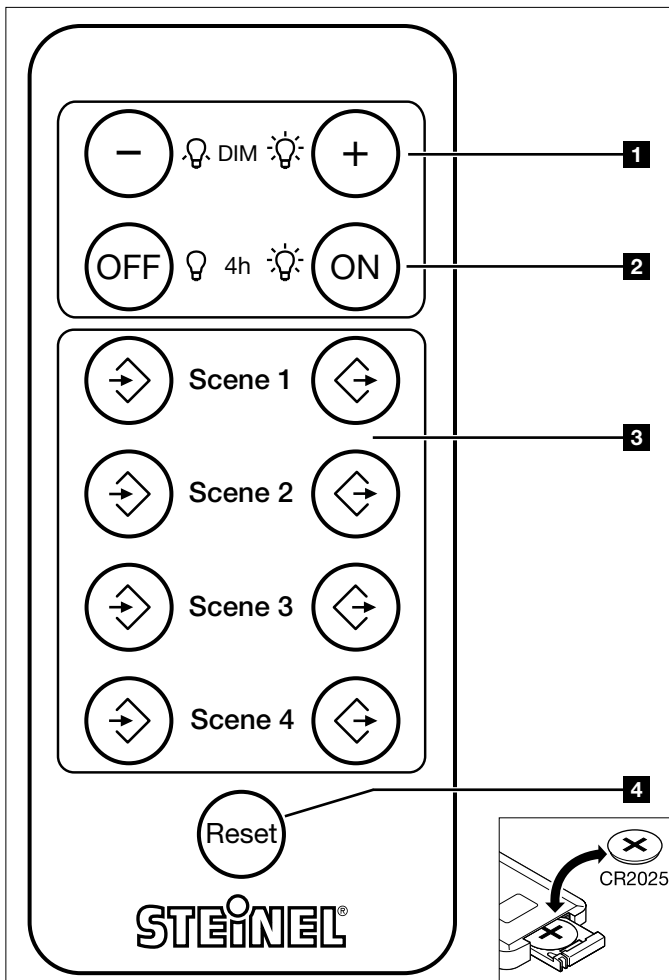

Presence Control PRO

IR Quattro KNX · IR Quattro HD KNX
HF 360 KNX · DUAL HF KNX

i

RC 7

110018796 02/2012_C

Princip

V prípade snímača Presence Control PRO KNX existuje možnosť nastaviť želanú požadovanú hodnotu svetlosti pomocou infračerveného diaľkového ovládania a uložiť až 4 rôzne scény. Navyše máte možnosť vypnúť alebo zapnúť trvalé svetlo na 4 hodiny.