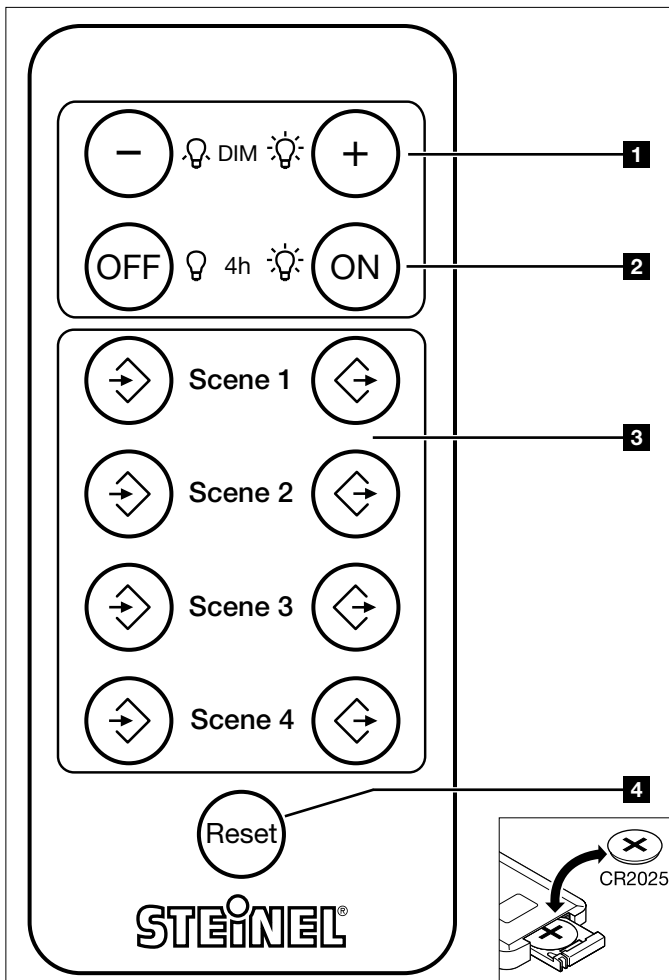

Presence Control PRO

IR Quattro KNX • IR Quattro HD KNX
HF 360 KNX • DUAL HF KNX

i

RC 7

110018796 02/2012_C

Princip

För armaturer som är anslutna till närvarovakt Control Pro med modellbeteckning KNX finns det möjlighet att tända i fyra olika scenarier med fjärrkontroll. Belysningen kan även tändas eller släckas med fjärrkontrollen.