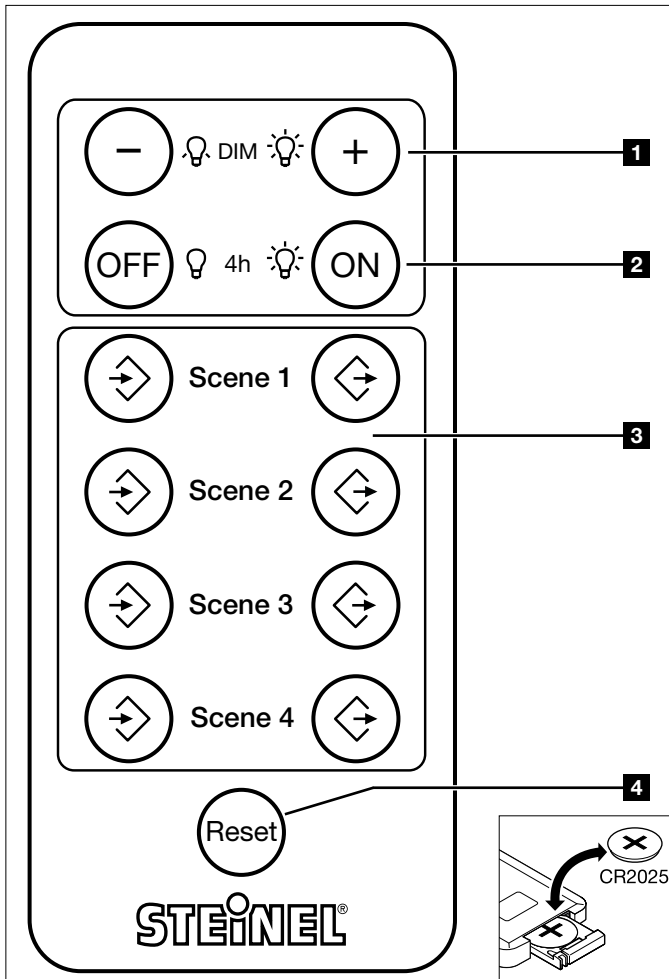

Presence Control PRO

IR Quattro KNX • IR Quattro HD KNX
HF 360 KNX • DUAL HF KNX

i

RC 7

110018796 02/2012_C

Principis

Presence Control PRO KNX ziņotājiem ar infrasarkanu staru tālvadības pulti iespējams iestatīt vēlamo gaismas intensitāti un saglabāt līdz pat četriem scenārijiem. Bez tam pastāv iespēja uz 4 stundām ieslēgt vai izslēgt ilgstošo apgaismojumu.

Funkcijas

Krēsošanas funkcija

1. ☾ DIM ☼ **1** Paaugstināt vai pazemināt krēsošanas līmeni. Vēlamās gaismas intensitātes vērtības iestatīšana. Pēdējais izvēlētais iestatījums saglabājas.

Gaisma ON/OFF

1. ☾ 4h ☼ **2** Nospiežot taustiņus, ilgstošais apgaismojums tiek izslēgts vai ieslēgts uz 4 stundām.

1. – 4. scenārija saglabāšana

1. **3** ➡ saglabā konkrēto scenāriju
   ↺ aktivizē konkrēto scenāriju

Reset

1. **4** Visu ziņotāja vērtību atcelšana, atgriežoties pie ETS programmlīdzekļa iestatījumiem. Ja ziņotājs darbojas 4 h režīmā, tad atcelts tiek tikai šis režīms. Pēc tam Reset taustiņš uz 5 sekundēm nobloķējas. Tikai pēc atkārtotas taustiņa nospiešanas (pēc 5 sekundēm) tiek atjaunoti ETS iestatījumi.

Garantija

Šis STEINEL produkts ir izgatavots ar vislielāko rūpību, tā darbība un drošība ir pārbaudīta saskaņā ar spēkā esošajiem priekšrakstiem, un noslēgumā pakļauts izlases veida pārbaudei. STEINEL garantē nevainojamas produkta īpašības un darbību. Garantijas laiks ir 36 mēneši un stājas spēkā ar pārdošanas dienu lietotājam. Mēs novēršam trūkumus, kuri radušies materiālu vai rūpnīcas kļūdu dēļ, garantijas serviss ietver sevi bojāto daļu savēšanu kārtībā vai to apmaiņu pēc mūsu izvēles. Garantijas serviss uz nodilumam pakļauto daļu bojājumiem, kā arī uz bojājumiem un trūkumiem, kuri radušies nelietprātīgas lietošanas vai apkopes vai arī neoriģinālo rezerves daļu izmantošanas rezultātā. Garantijas saistības neattiecas uz citiem objektiem, kas varētu tikt bojāti ierīces darbības rezultātā. Garantija ir spēkā tikai tad, ja neizjauktā ierīce labi iepakota kopā ar isu kļūmes aprakstu, kases čeku vai rēķinu (ar pirkšanas datumu un tirgotāja zīmogu), tiek nosūtīta attiecīgajai servisa nodaļai.

Serviss

Pēc garantijas laika beigām vai bojājumus bez tiesībām uz garantijas servisu remontē mūsu rūpnīcas serviss. Produktu, lūdz, labi iesaiņot nosūtīt tuvākajai servisa nodaļai.

FUNKCIJU
36 mēnešai
GARANTIJAI