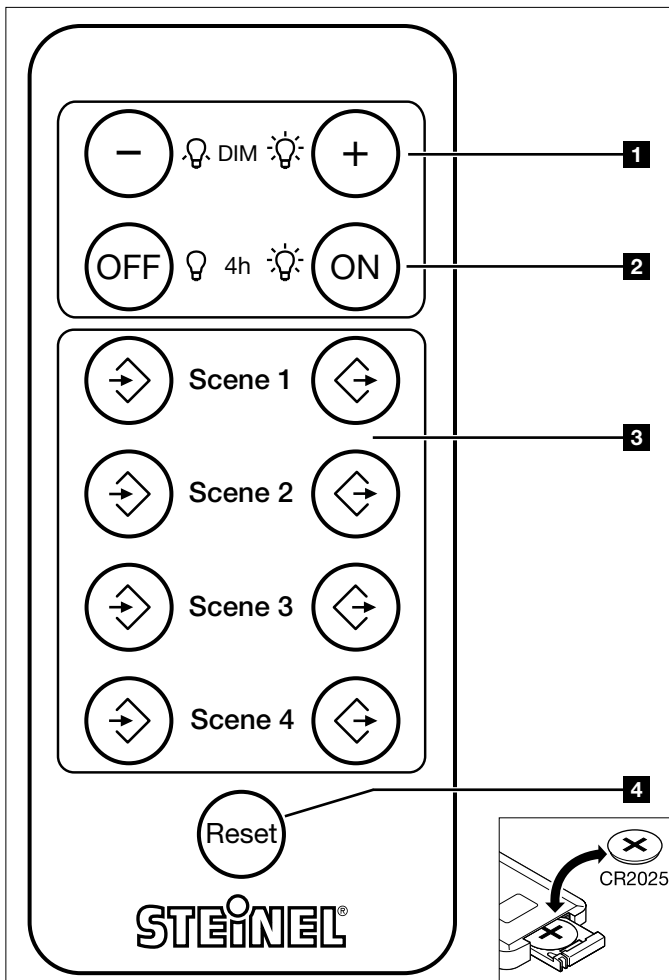

i

RC 7

110018796 02/2012_C

Het principe

Voor de Presence Control PRO KNX melder kan de gewenste lichtwaarde via een infrarood-afstandsbediening worden ingesteld en kunnen max. 4 scènes worden opgeslagen. Bovendien kan de modus permanente verlichting voor 4 uur UIT of AAN worden gezet.