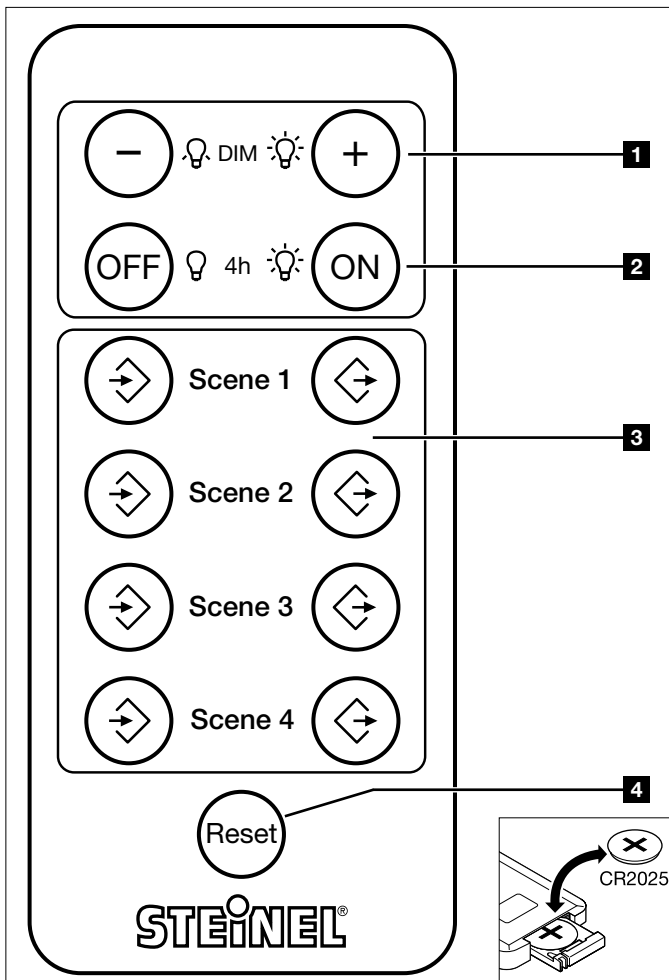

Presence Control PRO

IR Quattro KNX • IR Quattro HD KNX
HF 360 KNX • DUAL HF KNX

i

RC 7

110018796 02/2012_C

DANSK

DK

Princippet

Ved Presence Control PRO KNX-sensorer kan den ønskede nominelle lysstyrke indstilles via infrarød fjernbetjening, og der kan lagres op til 4 scener. Desuden er der mulighed for at tænde og slukke for 4 timers permanent belysning.

Funktioner

Lysdæmpning

1 Reducere eller øge lysdæmpningsgrænsen.
Indstilling af den ønskede nominelle lysstyrkeværdi. Den sidst valgte indstilling bevares.

Lys tændt/slukket

2 4 timers permanent belysning tændt eller slukket ved at trykke på knapperne.

Gemme scene 1-4

1. 3 gemmer den respektive scene
    aktiverer den respektive scene

Reset

4 Indstilling af sensorernes værdier iht. sidste ETS-softwareindstilling. Hvis sensoren er i 4 h-modus, afsluttes kun denne. Herefter er Reset-knappen spærret i 5 sek. Ved at trykke på knappen igen (efter 5 sek.) indstilles værdierne iht. ETS-indstillingerne.

Funktionsgaranti

36 måneder
GARANTI

Dette STEINEL-produkt er fremstillet med største omhu, funktions- og sikkerhedstest iht. de gældende forskrifter samt underlagt stikprøvekontrol. STEINEL garanterer for upåklagelig beskaffenhed og funktion. Garantien gælder i 36 måneder fra den dag, produktet er solgt til forbrugeren. Ved materiale- eller fabriktionsfejl ydes garantien gennem reparation eller udskiftning af mangelfulde dele efter vort valg. Der ydes ikke garanti ved skader på sliddele, ej heller ved skader og fejl, der er opstået pga. ukorrekt behandling eller vedligeholdelse, og heller ikke, hvis produktet er beskadiget pga. brug af fremmede dele. Garantien omfatter ikke følgeskader på fremmede genstande. Der ydes kun garanti mod forevisning af en kort fejlbeskrivelse samt en bon eller kvittering (med dato og stempel). Derudover skal produktet være intakt og indpakket forsvarligt, når det fremsendes til serviceværkstedet.

Service

Efter garantiperiodens udløb eller ved fejl, der ikke er dækket af garantien, kan produktet blive repareret på vores værksted. Sørg for, at produktet er pakket forsvarligt ind under forsendelsen til nærmeste serviceværksted.

Service