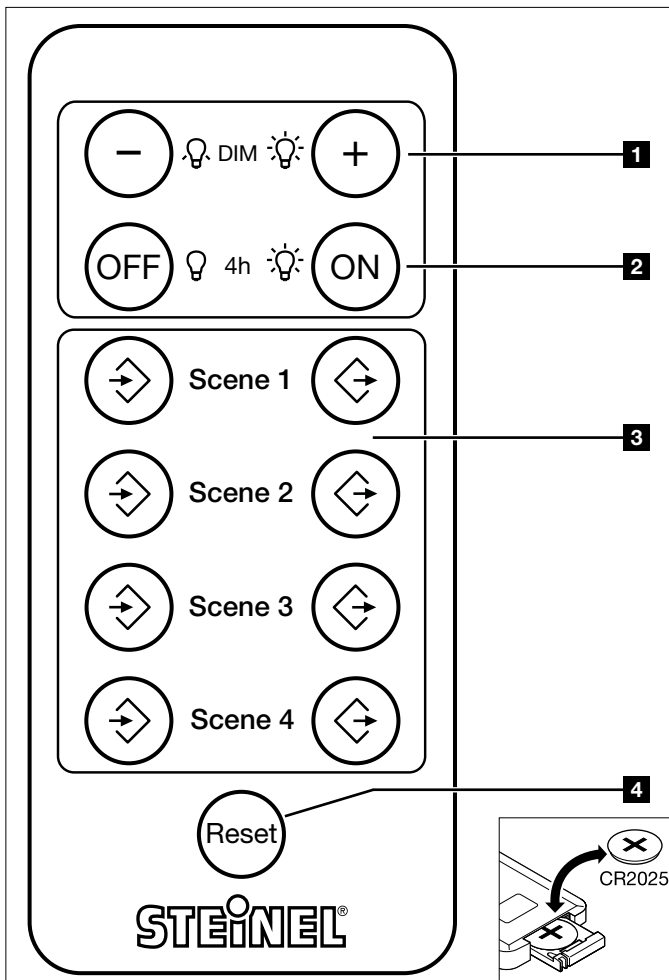

Presence Control PRO

IR Quattro KNX • IR Quattro HD KNX
HF 360 KNX • DUAL HF KNX

i

RC 7

110018796 02/2012_C

Princip činnosti

U prezenčního hlásiče Presence Control PRO KNX může být požadovaná hodnota světelnosti nastavena infračerveným dálkovým ovládáním a mohou být uloženy až 4 scénáře. Navíc je zde ještě možnost na 4 hodiny vypnout nebo zapnout trvalé osvětlení.