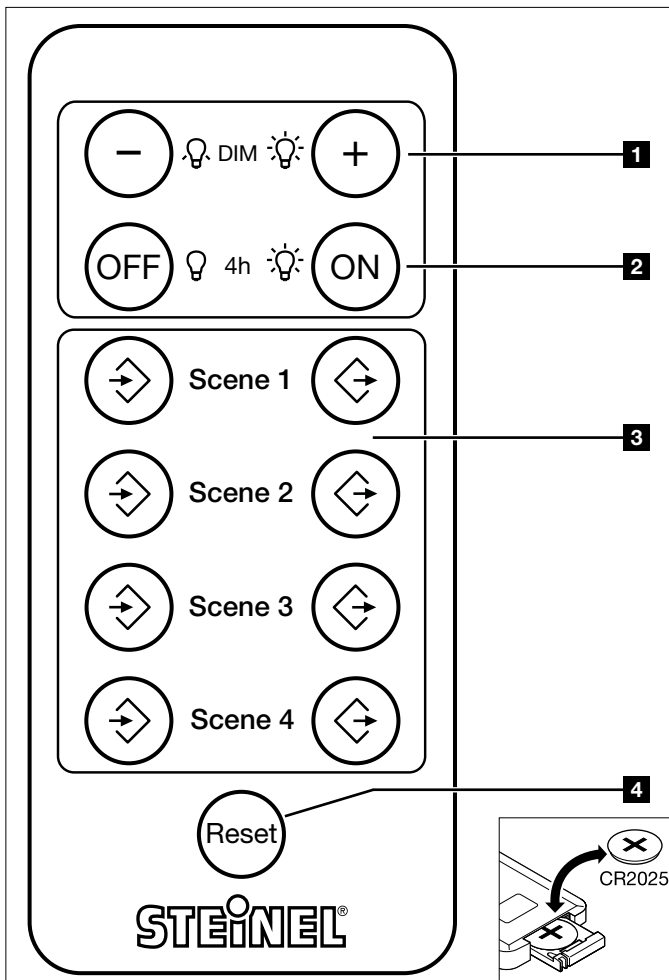

Presence Control PRO

IR Quattro KNX • IR Quattro HD KNX
HF 360 KNX • DUAL HF KNX

i

RC 7

110018796 02/2012_C

Načelo delovanja

Pri javjalniku prisotnosti Presence Control PRO KNX lahko zeleno referenčno vrednost svetlosti nastavite z infrardečim daljinskim upravljanjem in shranite do 4 scene. Dodatna možnost je IZKLOP ali VKLOP stalne luči za 4 ure.

Funkcije Funkcija zatemnitve

☾ DIM ☼ **1** Zmanjšanje ali zvišanje ravni zatemnitve.
Nastavitev zelenih referenčnih vrednosti svetlosti. Nazadnje izbrana nastavitve se vedno ohrani.

VKLOP/IZKLOP luči

☾ 4h ☼ **2** S pritiskom na tipko 4 ure trajni IZKLOP ali trajni VKLOP.

Shrani scene 1-4

- **3** shrani vsakokratno sceno
- aktivira vsakokratno sceno

Ponastavitev

4 Ponastavitev vrednosti javjalnika na nazadnje izvršene nastavitve programske opreme ETS. Če je javjalnik v načinu 4 h, se konča le ta način. Nato začne teči 5-sekundni zaporni čas tipke za ponastavitev. Šele s ponovnim pritiskom (po 5 sek.) se vrednosti ponastavijo na nastavitve ETS.

Garancija za delovanje

Ta proizvod podjetja STEINEL je bil izdelan z veliko skrbnostjo, preverjen glede delovanja in varnosti po veljavnih predpisih ter končno podvržen naključni kontroli. Podjetje STEINEL daje garancijo na brezhibno kakovost in delovanje proizvoda. Garancija velja 36 mesecev od dneva nakupa. Odstranjujemo pomanjkljivosti, ki so posledica napak v materialu ali izdelavi, obveznost garancije pa je izpolnjena ob popravilu ali menjava delov z napakami po naši izbiri. Garancija ne velja pri poškodbah hitro obrabljivih delov, prav tako ne velja za škodo in pomanjkljivosti, do katerih je prišlo zaradi nepravilne uporabe, vzdrževanja ali zaradi uporabe neustreznih delov. Nadaljnje poškodbe na drugih predmetih so izključene. Garancija bo odobrena v primeru, da pošljete nerazstavljeno napravo s kratkim opisom napake ter potrdilom o nakupu oz. računom (datum nakupa in štampiljka trgovca), dobro zapakirano na ustrezne servisne službe.

Servis

Po poteku garancijske dobe ali pri napakah brez garancijske pravice izvaja popravila naš servisni obrat. Prosimo, da izdelek pošljete dobro zapakiran na naslov servisne službe.

**GARANCIJA ZA
36 mesečno
DELOVANJE**