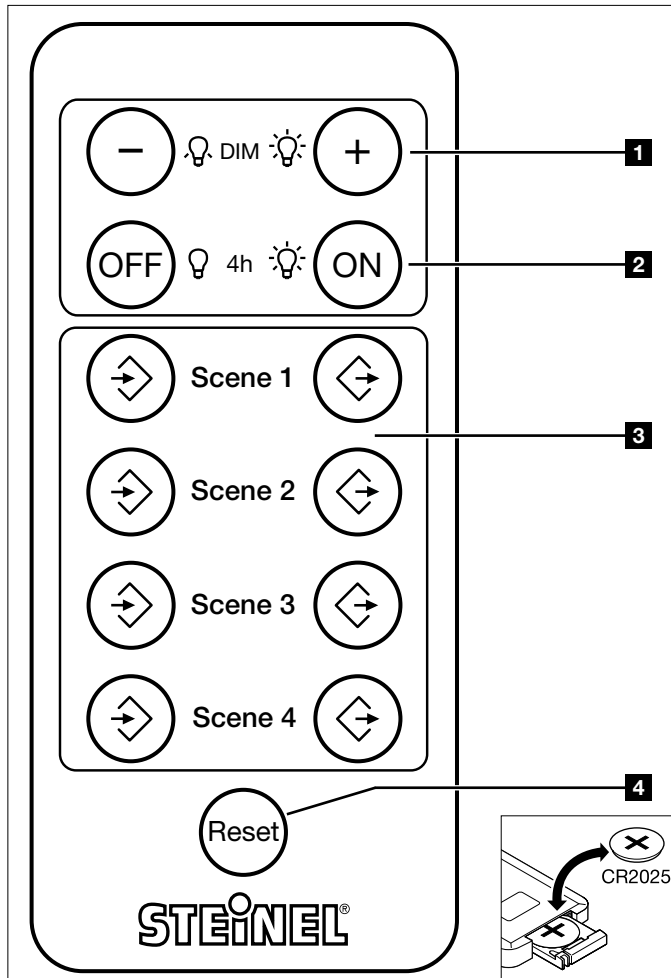

Presence Control PRO

IR Quattro KNX • IR Quattro HD KNX
HF 360 KNX • DUAL HF KNX

i

RC 7

110018796 02/2012_C

O princípio

Para os detetores Presence Control PRO KNX existe a possibilidade de ajustar o valor nominal da luminosidade através de um comando de raios infravermelhos e guardar um total de 4 configurações específicas. Adicionalmente, existe a opção de DESLIGAR ou LIGAR 4 horas de luz permanente.