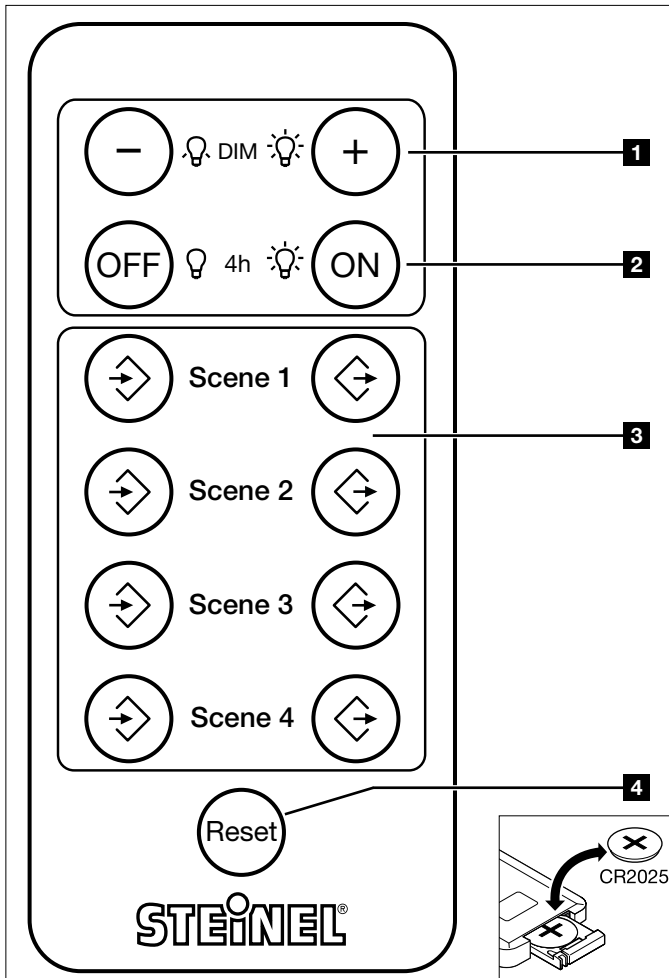

Presence Control PRO

IR Quattro KNX • IR Quattro HD KNX
HF 360 KNX • DUAL HF KNX

i

RC 7

110018796 02/2012_C

El concepto

Para los detectores Presence Control PRO KNX, es posible ajustar el valor de luminosidad requerido a través de un mando a distancia infrarrojo, memorizando hasta 4 escenarios. Adicionalmente, existe la opción de una conexión ON u OFF permanente durante 4 horas.