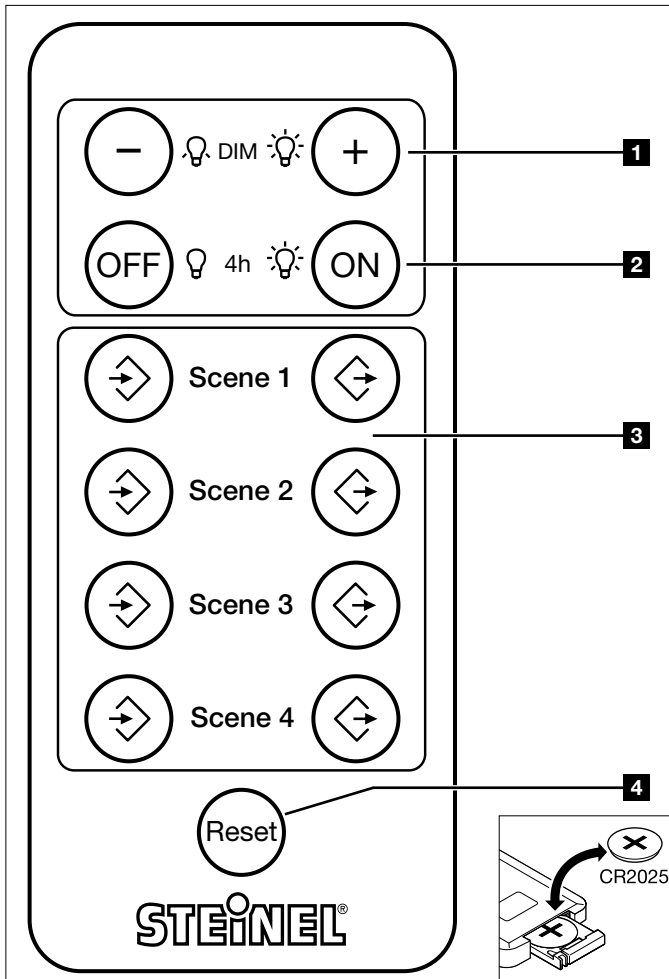

Presence Control PRO

IR Quattro KNX • IR Quattro HD KNX
HF 360 KNX • DUAL HF KNX

i

RC 7

110018796 02/2012_C

Működési elv

A Presence Control PRO KNX jeladónál lehetőség van arra, hogy a kívánt fényerő-határértéket infravörös-távírányítóval lehessen beállítani, és akár 4 környezet-megvilágításhoz eltárolni. Ezen túlmenően KI vagy BE lehet kapcsolni a 4 óra folyamatos üzemet!