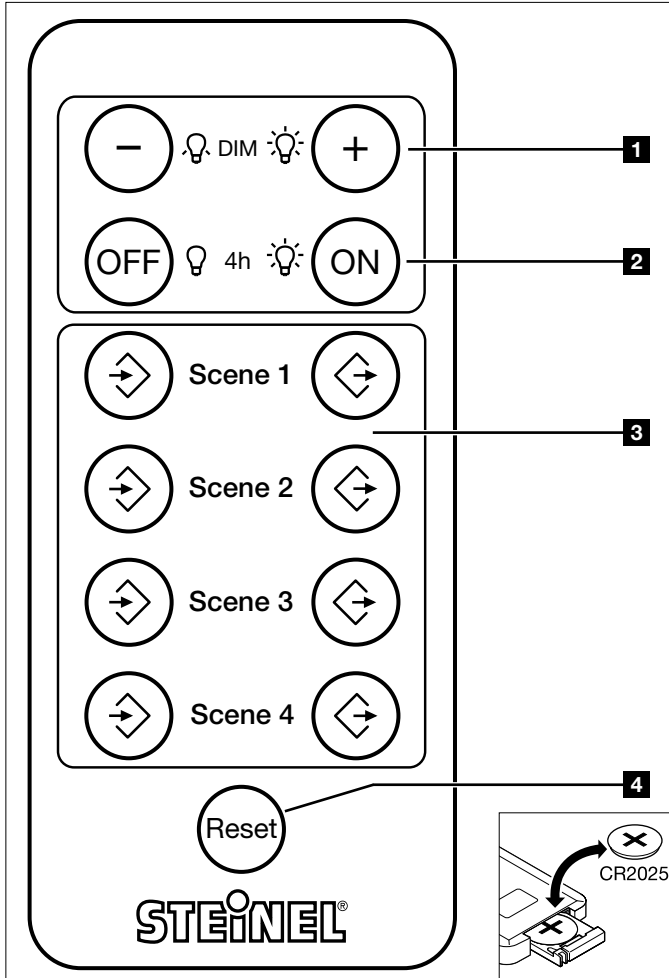

Presence Control PRO

IR Quattro KNX · IR Quattro HD KNX
HF 360 KNX · DUAL HF KNX

i

RC 7

110018796 02/2012_C

TÜRKÇE

TR

Çalışma Prensipleri

PRO KNX hareket sensörü için istenilen nominal parlaklık değeri ayarını kızıltötesi uzaktan kumanda üzerinden yapma ve 4 farklı ayar modelini kaydetme olanağı bulunur. Buna ek olarak sürekli ışık işletmesi- ni, 4 saatliğine KAPALI veya AÇIK moduna ayarlama opsiyonu da bulunur.

Fonksiyonlar

Işık ayarı fonksiyonu

⊕ DIM ⊕ 1 Işık ayar seviyesini azaltma veya yükseltme. İstenilen nominal parlaklık değeri ayarlama. Son yapılan ayar durumu yapılan muhafaza edilir.

Işık AÇIK/KAPALI

⊕ 4h ⊕ 2 Butona basıldığında 4 saatliğine sürekli KAPANIR veya sürekli AÇIK olur.

Ayar modelini 1-4 kaydet

1. 3 ⊕ ilgili ayar modelini kaydedin
2. ⊕ ilgili ayar modelini aktifleştirin

Reset

1. 4 Hareket sensörünün ayar değerlerini en son yapılan ETS yazılım ayarlarına geri ayarlama. Sensör 4 h modunda olduğunda sadece bu ayar modu sonlandırılır. Sonra Reset butonunun 5 saniyelik bloke olma süresi başlar. Ayar değerleri ancak butona yeniden basıldığında (5 saniye sonra) ETS ayarlarına geri ayarlanır.

Fonksiyon Garantisi

Bu STEINEL ürünü yüksek itina ile üretilmiş olup geçeri olan yönetmeliklere uygun olarak fonksiyon ve güvenlik testlerinden geçirilmiş ve son olarak numune kontrolü işlemleri uygulanmıştır. STEINEL firması ürünün mükemmel durumda ve fonksiyon özelliklerine sahip olduğunu garanti eder. Cihaz 36 ay garantilidir ve garanti süresi cihazın alıcıya satıldığı günden itibaren başlar. Firmamız malzeme ve imalat hatalarından kaynaklanan arızaları giderir, garanti kapsamında verilen bu hizmetler arızalı parçanın onarımı veya değiştirilmesi şeklinde yapılır ve bu seçime firmamız karar verir. Sarf malzemeleri, yönetmeliklere aykırı kullanım ve bakım ile yabancılara ürettiği parçaların kullanılmasından kaynaklanan hasarları garanti kapsamına dahil değildir. Bunun dışında yabancılara eşyalar üzerinde oluşacak müteakip hasarlarda firmamızdan herhangi bir hak iddia edilemez. Garanti hizmetlerinden faydalanmak sadece, cihaz sökülmeden ve parçalarına ayrılmadan, özet arıza açıklaması, kasa fişi veya fatura (satın alış tarihini belirten bayi kaşesi ile) ile iyi şekilde ambalajlanarak yetkili servis merkezine gönderilmesi ile gerçekleşir.

Servis

Garanti süresi dolduktan sonra oluşan arızalar veya garanti kapsamında bulunmayan parçaların hasarlanması durumunda fabrika servisimiz gerekli tamir hizmetlerini verir. Bunun için lütfen cihazı iyi şekilde ambalajlayarak en yakın servis merkezimize postalayın.

KULLANIM
36 ay
GARANTİSİ

Service