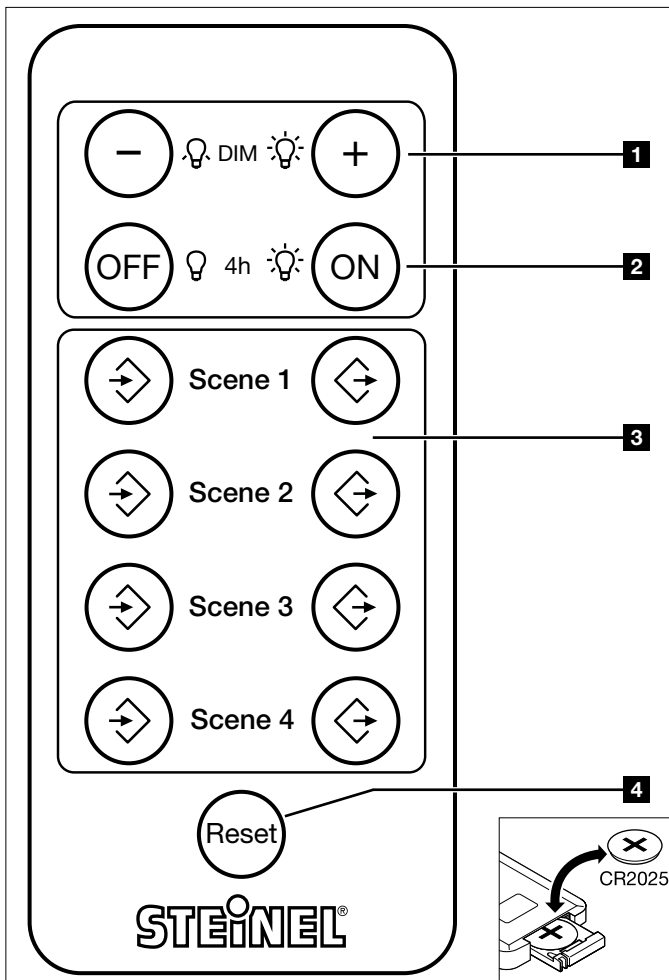

Presence Control PRO

IR Quattro KNX • IR Quattro HD KNX
HF 360 KNX • DUAL HF KNX

i

RC 7

110018796 02/2012_C

NORSK

N

Virkemåte

Presence Control PRO KNX melderer gjør det mulig å innstille nominell verdi for lysstyrke via en infrarød fjernkontroll og å lagre opptil 4 lysscener. I tillegg kan 4 timers permanent lys slås AV eller PÅ.

Funksjoner

Dimmefunksjon

☾ DIM ☼ **1** Redusere eller øke nivået for dimming.
Innstilling av ønsket lysstyrkeverdi. Sist valgte innstilling beholdes.

Lys PÅ/AV

☾ 4h ☼ **2** Trykk på tasten for å slå 4 timers permanent lys AV eller PÅ.

Lagre lysscener 1-4

1. **3** lagrer valgt scene
    aktiverer valgt scene

Reset

1. **4** Tilbakestiller melderens verdier til sist utførte ETS programvareinnstillinger. Dersom melderer er i 4 t-modus, blir kun denne avsluttet. Deretter er Reset-tasten sperret i 5 sekunder. Først når det trykkes på tasten på nytt (etter 5 sek.), blir verdiene tilbakelest til ETS-innstillingene.

Funksjonsgaranti

Dette STEINEL-produktet er fremstilt med største nøyaktighet. Det er testet mht. funksjon og sikkerhet i henhold til gjeldende forskrifter og deretter underkastet en stikkprøvekontroll. STEINEL gir full garanti for kvalitet og funksjon. Garantitiden utgjør 36 måneder, regnet fra dagen apparatet ble solgt til forbrukeren. Vi erstatte mangler som kan føres tilbake til fabrikkasjonsfeil eller feil ved materialene. Garantien ytes ved reparasjon eller ved at deler med feil byttes ut etter vårt skjønn. Garantien bortfaller ved skader på slitasje-deler eller for skader og mangler som oppstår som følge av ufagmessig bruk eller vedlikehold, eller dersom fremmede deler har vært tatt i bruk. Følgeskader ved bruk (skader på andre gjenstander) dekkes ikke av garantien. Garantien ytes bare hvis hele apparatet pakkes godt inn og sendes til importøren. Legg ved en kort beskrivelse av feilen samt kvittering eller regning (kjøpsdato og forhandlers stempel).

Service

Etter garantitidens utløp, eller ved mangler som ikke dekkes av garantien, kan vårt verksted foreta reparasjoner. Pakk produktet godt inn og send det til importøren.

FUNKSJONS
36 måneder
GARANTI

Service