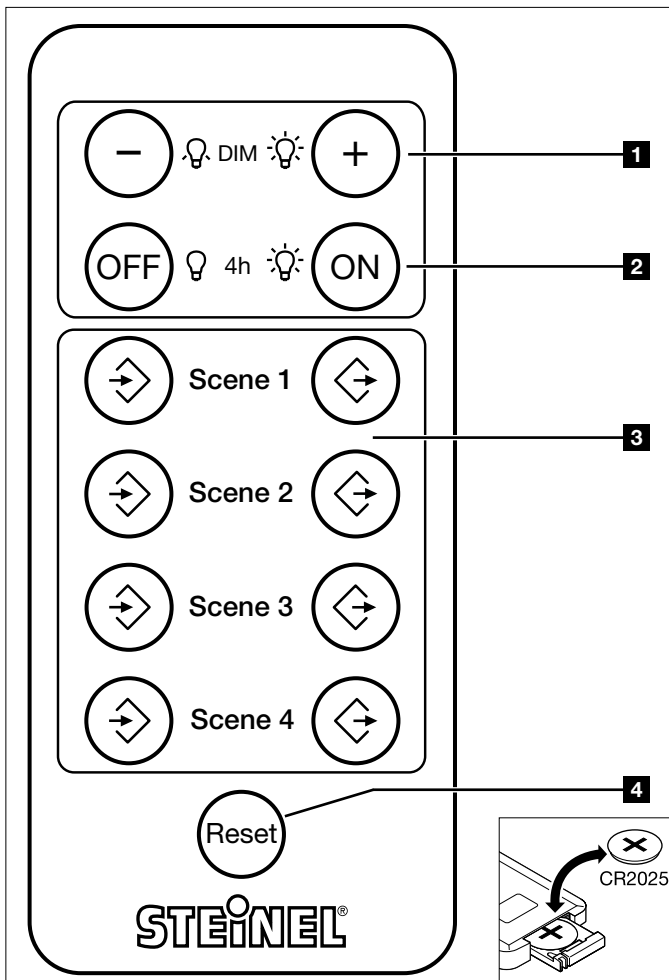

Presence Control PRO

IR Quattro KNX • IR Quattro HD KNX
HF 360 KNX • DUAL HF KNX

i

RC 7

110018796 02/2012_C

Zasada działania

W przypadku czujnika Presence Control PRO KNX jest możliwe ustawienie żądanej wartości zadanej jasności za pomocą pilota zdalnego sterowania na podczerwiń i zapisanie do 4 scen. Dodatkowo jest możliwe WYŁĄCZENIE lub WŁĄCZENIE trybu świecenia ciągłego na czas 4 godzin.