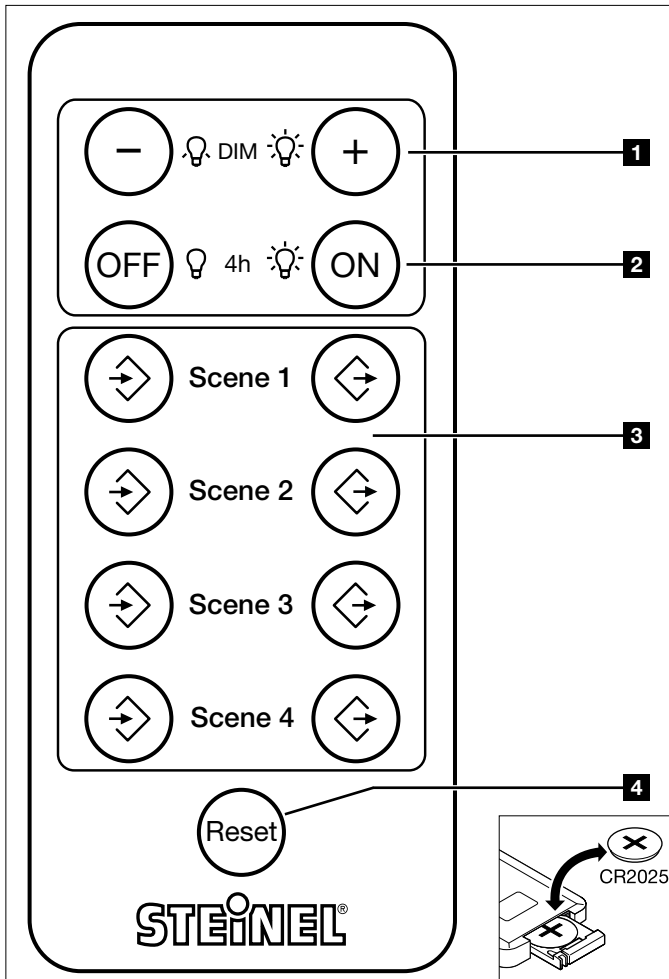

Presence Control PRO

IR Quattro KNX • IR Quattro HD KNX
HF 360 KNX • DUAL HF KNX

i

RC 7

110018796 02/2012_C

ΕΛΛΗΝΙΚΑ

GR

Η αρχή λειτουργίας

Για τους φωρατές Presence Control PRO KNX υπάρχει η δυνατότητα ρύθμισης της επιθυμητής προκαθορισμένης τιμής φωτεινότητας μέσω τηλεκοντρόλ υπερύθρων και αποθήκευσης έως και 4 σκηνών. Επιπλέον υπάρχει η δυνατότητα επιλογής φωτισμού διαρκείας, απενεργοποίησης ή ενεργοποίησης για 4 ώρες.

Λειτουργίες

Ρεοστατική λειτουργία

☞ DIM ☞ 1 Μείωση ή αύξηση επιπέδου ρεοστατικής ρύθμισης
Ρύθμιση επιθυμητής προκαθορισμένης τιμής φωτεινότητας. Η τελευταία επιλεγμένη ρύθμιση παραμένει διαθέσιμη.

Φως ΕΝΤΟΣ/ΕΚΤΟΣ

☞ 4h ☞ 2 Με πάτημα πλήκτρου 4 ώρες διαρκώς ΕΚΤΟΣ ή διαρκώς ΕΝΤΟΣ.

Αποθήκευση σκηνής 1-4

1. ☞ 3 ☞ αποθηκεύει την εκάστοτε σκηνή
   ☞ ενεργοποιεί την εκάστοτε σκηνή

Επαναφορά (Reset)

☞ 4 Επαναφορά των τιμών του φωρατή στις τελευταίες ρυθμίσεις που έγιναν στο λογισμικό ETS. Σε περίπτωση που ο φωρατής είναι σε είδος λειτουργίας 4 h (ωρών), τότε τελειώνει μόνο αυτή η λειτουργία. Κατόπιν περνάει σε εφαρμογή χρόνος αποκλεισμού του πλήκτρου επαναφοράς (Reset) για 5 δευτερόλεπτα. Μόνο μετά από νέο πάτημα (μετά από 5 δευτ.) γίνεται επαναφορά των τιμών στις ρυθμίσεις ETS.

Εγγύηση λειτουργίας

Σέρβις

Εγγύηση
36 μήνες
Λειτουργίας

Service