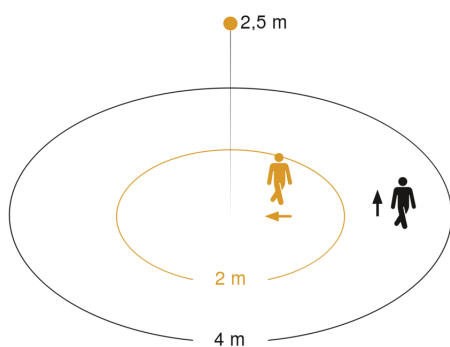

Mögliche Montagehöhe: 2,50 m – 4,00 m

Orange: radial

Schwarz: tangential

Dimension Drawing