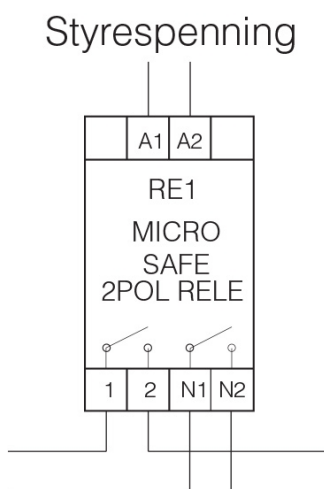

Produkt: Relé 2-polt, 24VAC, 230VAC/16A
El.nr.: 4150101

Beskrivelse

Kobler alle laster gnistfritt opp til merkestrøm og med liten eller ingen akustisk/ mekanisk støy. Lasten kobles i nullgjennomgang, som gir releene meget lang levetid. Control-reléet tar liten plass og erstatter kontaktorer på 16A.

Teknisk

H/B/D: 90 x 36 x 58 mm (2 modul)
Driftspenning: 24V AC/DC
Strømtrekk: 50 mA
Min kontaktstrøm: 100 mA
Maks last/spiss: 16A/140A
Kontaktspenning: 90-250VAC
Levetid: 11 mill. kobl.
Koblingshyppighet: 1 sekund
Overspenningsvern: Ja
Temp. sikring: 155°C
Maks restspenning: 3V

Koblingsskjema

CTM Lyng AS, Verkstedveien 19, 7125 Vanvikan
Tlf: 74 85 55 10 Epost: mail@ctmlyng.no Internett: www.ctmlyng.no
Org.nr.: NO 936 285 244 MVA