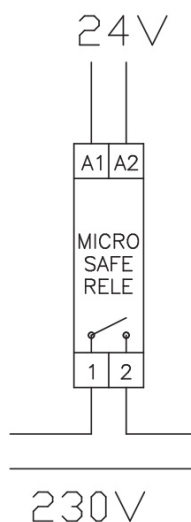

Produkt: Relé 1-polt, 24VAC, 230VAC/16A
El.nr.: 4150107

Beskrivelse

Kobler alle laster gnistfritt opp til merkestrøm og med liten eller ingen akustisk/ mekanisk støy. Lasten kobles i nullgjennomgang, som gir releene meget lang levetid. Control-reléet er plassbesparende og erstatter kontaktorer på 16A.

Teknisk

H/B/D: 90 x 18 x 58 mm (1 modul)
Driftspenning: 24V AC/DC
Strømtrekk: 30 mA
Min kontaktstrøm: 100 mA
Maks last/spiss: 16A/140A
Kontaktspenning: 90-250VAC
Levetid: 11 mill. kobl.
Koblingshyppighet: 1 sekund
Overspenningsvern: Ja
Temp. sikring: 155°C
Maks restspenning: 3V

Koblingsskjema

CTM Lyng AS, Verkstedveien 19, 7125 Vanvikan
Tlf: 74 85 55 10 Epost: mail@ctmlyng.no Internett: www.ctmlyng.no
Org.nr.: NO 936 285 244 MVA