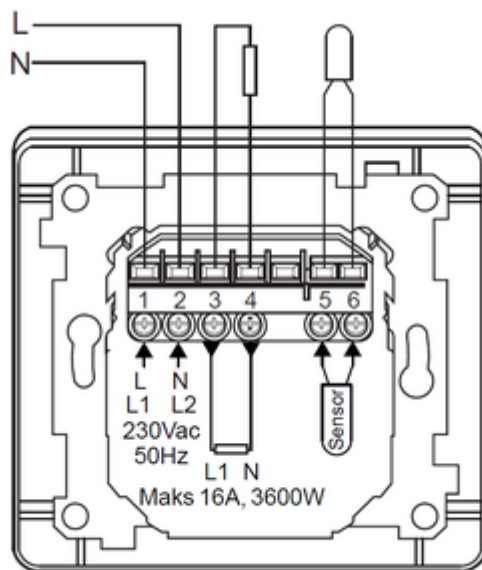

Farge:	Svart
Bredde:	70 Millimeter
Dybde:	40 Millimeter
Høyde:	70 Millimeter
Standby strømforbruk (solstandby):	0.5 Watt
Kompatibel med Apple HomeKit:	Nei
Kompatibel med Google Assistant:	Ja
Kompatibel med Amazon Alexa:	Nei
Med IFTTT-støtte:	Nei

KOBLINGSSKJEMA

BR1017A05b

MÅLSKISSE